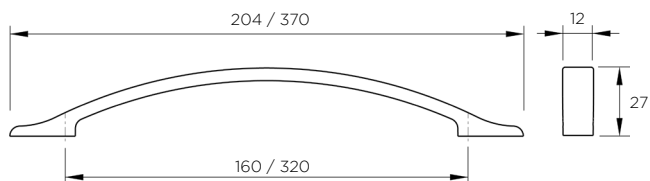

MODERNO

MODERN

MANIGLIE A PONTE

BRIDGE HANDLES

	Materiale <i>Material</i>	Interasse <i>Center distance</i> mm	Lunghezza totale <i>Total lenght</i> mm
ITEM 12997.G	zinkral	160	204
ITEM 12997.N	zinkral	320	370