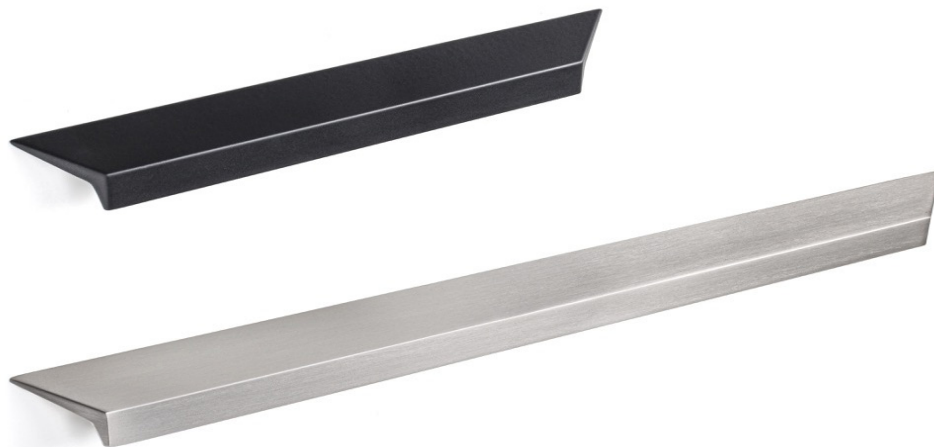

MODERNO

MODERN

MANIGLIE A PRESA CHIUSA

CLOSED GRIP HANDLES

| | Materiale <i>Material</i> | Interasse <i>Center distance</i> mm | Lunghezza totale <i>Total lenght</i> mm |
|--------------|------------------------------|---|---|
| ITEM 12990.G | zinkral | 160 | 210 |
| ITEM 12990.N | zinkral | 320 | 370 |