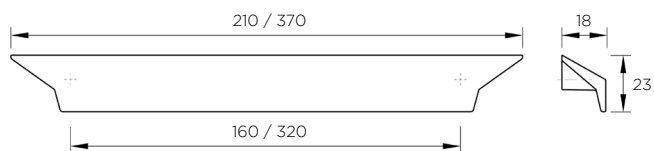

MODERNO

MODERN

MANIGLIE A PRESA CHIUSA

CLOSED GRIP HANDLES

| | Materiale <i>Material</i> | Interasse <i>Center distance</i> mm | Lunghezza totale <i>Total lenght</i> mm |
|--------------|------------------------------|---|---|
| ITEM 12990.G | zinkral | 160 | 210 |
| ITEM 12990.N | zinkral | 320 | 370 |