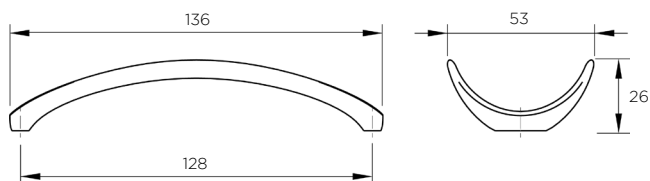

MODERNO

MODERN

MANIGLIE A PONTE

BRIDGE HANDLES

	Materiale <i>Material</i>	Interasse <i>Center distance</i> mm	Lunghezza totale <i>Total lenght</i> mm
ITEM 12939.A	zinkral	128	136

COSMA S.R.L.

Via Marconi, 15 - 23893
Cassago Brianza (LC) - Italy
T +39 039 9210660
cosma@gruppocosma.com