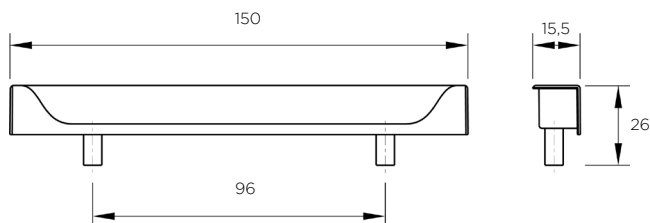

MODERNO

MODERN

MANIGLIE INTEGRATE

INTEGRATED HANDLES

	Materiale <i>Material</i>	Interasse <i>Center distance</i> mm	Lunghezza totale <i>Total length</i> mm	Spessore anta <i>Cutting dimensions</i> mm
ITEM 12869.S	zinkral	96	150	18