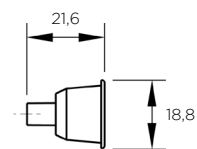

MODERNO

MODERN

MANIGLIE INTEGRATE

INTEGRATED HANDLES

	Materiale <i>Material</i>	Interasse <i>Center distance</i> mm	Lunghezza totale <i>Total length</i> mm	Spessore anta <i>Cutting dimensions</i> mm
ITEM 12862.B	zinkral	96	110	20