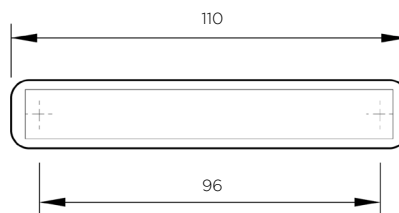

MODERNO

MODERN

MANIGLIE INTEGRATE

INTEGRATED HANDLES

	Materiale <i>Material</i>	Interasse <i>Center distance</i> mm	Lunghezza totale <i>Total length</i> mm	Spessore anta <i>Cutting dimensions</i> mm
ITEM 12862.B	zinkral	96	110	20