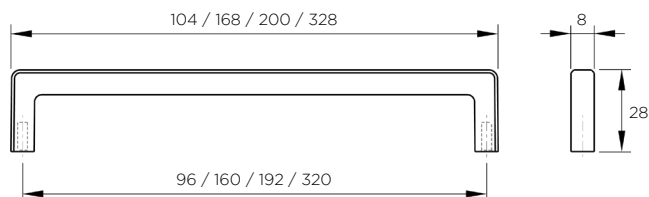

MODERNO

MODERN

MANIGLIE A PONTE

BRIDGE HANDLES

	Materiale <i>Material</i>	Interasse <i>Center distance</i> mm	Lunghezza totale <i>Total length</i> mm
ITEM 12861.B	zinkral	96	104
ITEM 12861.G	zinkral	160	168
ITEM 12861.H	zinkral	192	200
ITEM 12861.N	zinkral	320	328