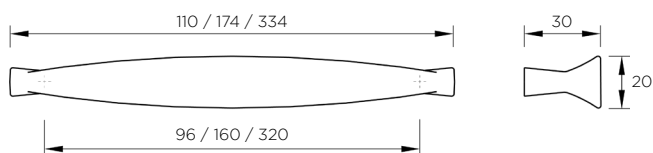

## MANIGLIE A PRESA CHIUSA

CLOSED GRIP HANDLES

	<b>Materiale</b> <i>Material</i>	<b>Interasse</b> <i>Center distance</i> mm	<b>Lunghezza totale</b> <i>Total lenght</i> mm
ITEM <b>12796.B</b>	zinkral	96	110
ITEM <b>12796.G</b>	zinkral	160	174
ITEM <b>12796.N</b>	zinkral	320	334