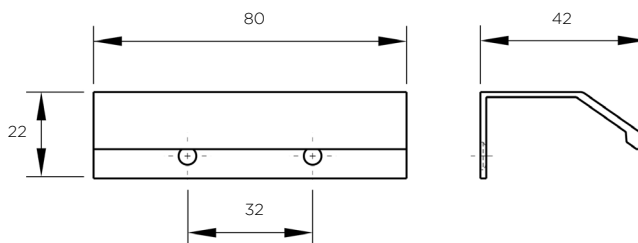

MODERNO

MODERN

MANIGLIE INTEGRATE

INTEGRATED HANDLES

	Materiale <i>Material</i>	Interasse <i>Center distance</i> mm	Lunghezza totale <i>Total length</i> mm	Spessore anta <i>Cutting dimensions</i> mm
ITEM 12791.D	zinkral	32	80	22