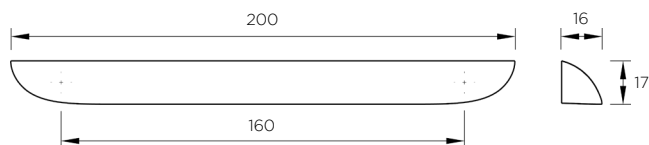

MODERNO

MODERN

MANIGLIE A PRESA CHIUSA

CLOSED GRIP HANDLES

	Materiale <i>Material</i>	Interasse <i>Center distance</i> mm	Lunghezza totale <i>Total lenght</i> mm
ITEM 12594.G	zinkral	160	200

COSMA S.R.L.

Via Marconi, 15 - 23893
Cassago Brianza (LC) - Italy
T +39 039 9210660
cosma@gruppocosma.com