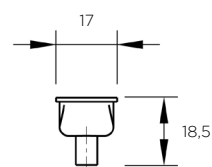

MODERNO

MODERN

MANIGLIE INTEGRATE

INTEGRATED HANDLES

	Materiale <i>Material</i>	Interasse <i>Center distance</i> mm	Lunghezza totale <i>Total length</i> mm	Spessore anta <i>Cutting dimensions</i> mm
ITEM 12546.O	zinkral	-	110	18