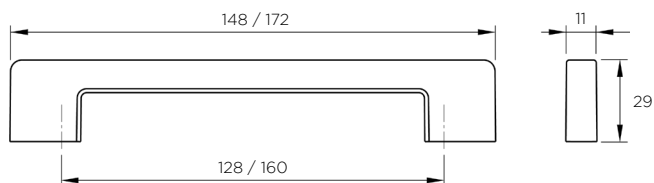

MODERNO

MODERN

MANIGLIE A PONTE

BRIDGE HANDLES

	Materiale <i>Material</i>	Interasse <i>Center distance</i> mm	Lunghezza totale <i>Total lenght</i> mm
ITEM 12496.A	zinkral	128	148
ITEM 12496.G	zinkral	160	172