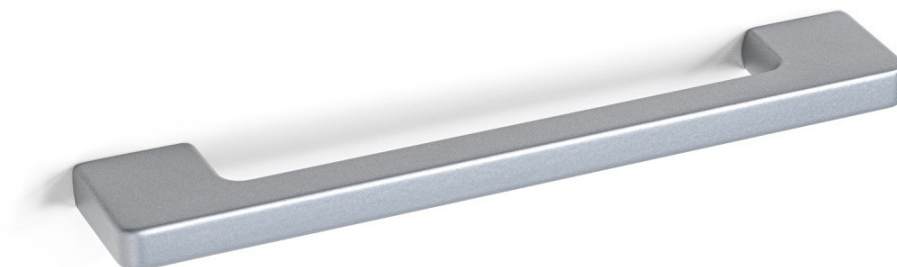

MODERNO

MODERN

MANIGLIE A PONTE

BRIDGE HANDLES

	Materiale <i>Material</i>	Interasse <i>Center distance</i> mm	Lunghezza totale <i>Total lenght</i> mm
ITEM 12496.A	zinkral	128	148
ITEM 12496.G	zinkral	160	172