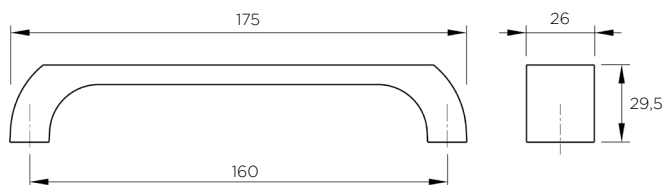

MODERNO

MODERN

MANIGLIE A PONTE

BRIDGE HANDLES

	Materiale <i>Material</i>	Interasse <i>Center distance</i> mm	Lunghezza totale <i>Total lenght</i> mm
ITEM 12480.G	zinkral	160	175

COSMA S.R.L.

Via Marconi, 15 - 23893
Cassago Brianza (LC) - Italy
T +39 039 9210660
cosma@gruppocosma.com