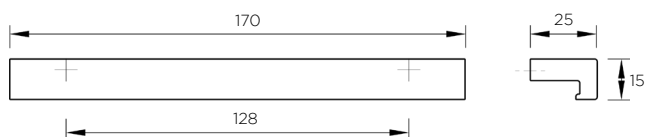

## MANIGLIE A PRESA CHIUSA

CLOSED GRIP HANDLES

	<b>Materiale</b> <i>Material</i>	<b>Interasse</b> <i>Center distance</i> mm	<b>Lunghezza totale</b> <i>Total lenght</i> mm
ITEM <b>12474.A</b>	zinkral	128	170