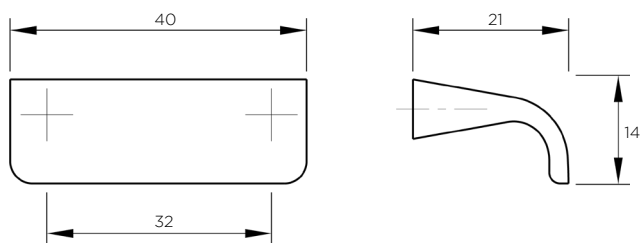

MODERNO

MODERN

POMOLI

KNOBS

	Materiale <i>Material</i>	Interasse <i>Center distance</i> mm	Lunghezza totale <i>Total length</i> mm
ITEM 11910.C	aluminium	32	40

COSMA S.R.L.

Via Marconi, 15 - 23893
Cassago Brianza (LC) - Italy
T +39 039 9210660
cosma@gruppocosma.com